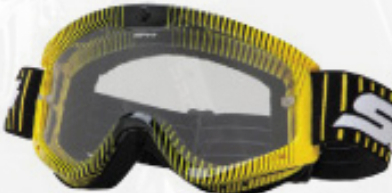

Shiny White Sand

Black Sabbath

White Sabbath

Klutch SE		
Model	Part No	Price
Occult	KMXOC47FP	€ 75,00
Rebel	KMXRB40FP	€ 75,00
Bolloks	KMXLK40FP	€ 75,00
Trooper	KMXTO46FP	€ 75,00
Califas	KMXCS46FP	€ 75,00
Varsity	KMXVY40FP	€ 75,00
Shiny Black Sand	KMXBS00FP-S	€ 65,00
Throwback Blue	KMXTBB48FP	€ 75,00
Shiny White Sand	KMXWH00FP-S	€ 65,00
Black Sabbath	KMXBS40FP	€ 70,00
White Sabbath	KMXWH40FP	€ 70,00

# Targa Cube 3

Brooklyn Blue

MX Shiny White

Bubble Gum

Varsity

Red Dawn

X Wing

Califas

Black Sabbath

Throwback Black/Yellow

White Sabbath

Blue Crystal

MX Shiny Black

MX Red

Targa 3 Cube		
Model	Part No	Price
Brooklyn Blue	TMX3BB05FP	€ 45,00
Varsity	TMX3VY05FP	€ 50,00
Bubble Gum	TMX3BG05FP	€ 45,00
X Wing	TMX3WIOFP	€ 50,00
Red Dawn	TMX3RW05FP	€ 45,00
Black Sabbath	TMX3BS05FP	€ 45,00
Califas	TMX3CS05FP	€ 50,00
White Sabbath	TMX3WH05FP	€ 45,00
Throwback Black/Yellow	TMX3TBY05FP	€ 50,00
MX Blue Crystal	TMXBBC05F	€ 40,00
Mx Shiny Black	TMXBBS05F	€ 40,00
MX Shiny White	TMX8WH05F	€ 40,00
MX Red	TMXBRD05F	€ 40,00